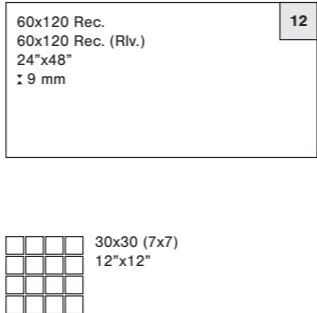

# Constanza

GRES PORCELÁNICO  
PORCELAIN TILES · GRÈS CÉRAMÉ

Rvto. / Wall / Rvtm: Rlv. Constanza Desert 60x120

**Formatos / Sizes / Formats**

Cód. tarif.	MT	Normas / Standar / Normes
120x120	SOL35	<b>EN 16165:2022</b> <b>MT</b>
90x90	SOL29	Anexo A Pie Calzado <b>R9</b>
60x60	SOL12	Anexo A Pie descalzo -
120x280	XXL04	Anexo B -
60x120	SOL23	Anexo C <b>Clase 1</b>
60x120 Rlv.	SOL50	
30x30 (7x7)	MOS7	