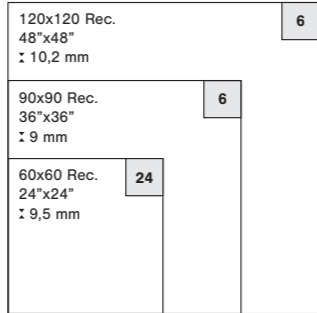

# Constanza

GRES PORCELÁNICO  
PORCELAIN TILES · GRÈS CÉRAMÉ

Rvto. / Wall / Rvtm: Rlv. Constanza Desert 60x120

**Formatos / Sizes / Formats**

Cód. tarif.	MT	Normas / Standar / Normes
120x120	SOL35	<b>EN 16165:2022</b> <b>MT</b>
90x90	SOL29	Anexo A Pie Calzado <b>R9</b>
60x60	SOL12	Anexo A Pie descalzo -
120x280	XXL04	Anexo B -
60x120	SOL23	Anexo C <b>Clase 1</b>
60x120 Rlv.	SOL50	
30x30 (7x7)	MOS7	